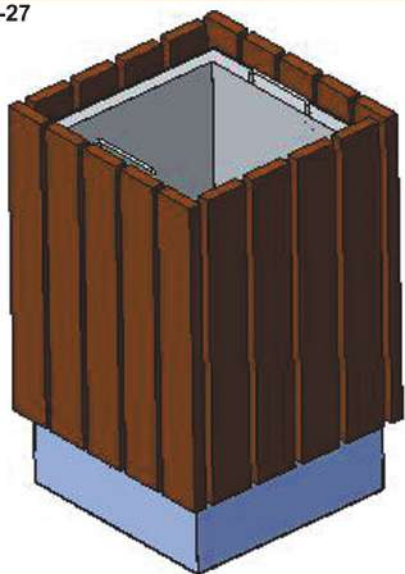

СКАМЬЯ “РОМАШКА”

Высота: 860 мм
Длина: 1800 мм
Ширина: 600 мм

арт. СС-16

арт. СС-13

СКАМЬЯ “ГАРМОНИЯ”

Высота: 850 мм
Длина: 2050 мм
Ширина: 850 мм

ОГРАЖДЕНИЕ “ТРАВКА”

Высота: 600 мм
Длина: 2000 мм

арт. ОК-1

арт. ОК-2

ОГРАЖДЕНИЕ “КОЛЬЦО”

Высота: 600 мм
Длина: 2000 мм

ОГРАЖДЕНИЕ “ЦВЕТОЧЕК”

Высота: 600 мм
Длина: 2000 мм

арт. ОК-3

арт. УП-27