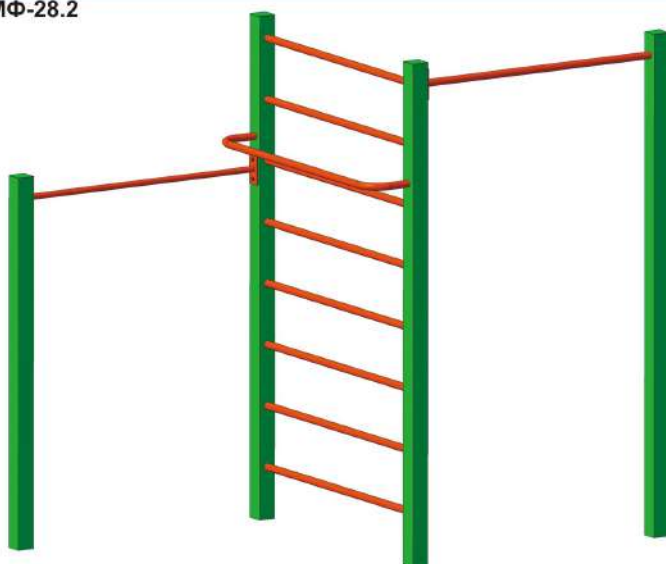

арт. МФ-28.2