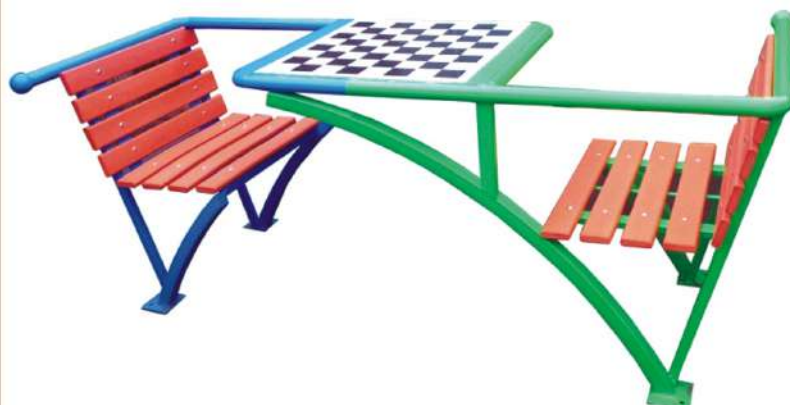

СТОЛ ТЕННИСНЫЙ

Высота: 770 мм
Длина: 2740 мм
Ширина: 1500 мм

арт. МФ-29

арт. МФ-34

СТОЛ ШАХМАТНЫЙ

Высота: 735 мм
Длина: 2000 мм
Ширина: 700 мм

СТОЙКИ ВОЛЕЙБОЛЬНЫЕ

Стойки волейбольные - 2 шт.
Высота: 2600 мм
(без сетки)

арт. МФ-2.1