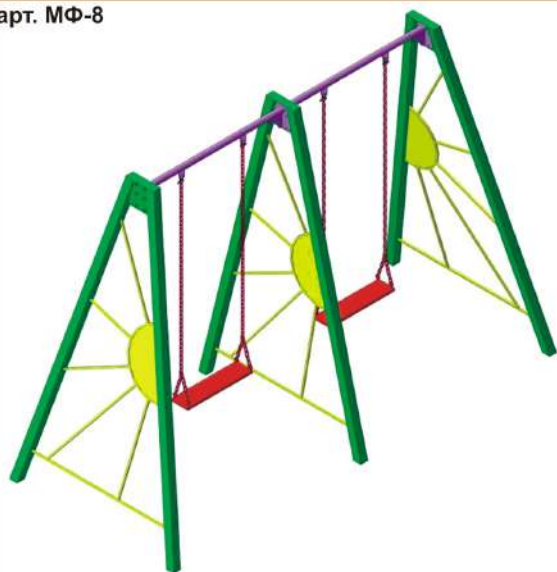

арт. МФ-25

ГОРКА “СОЛНЫШКО”

Высота: 1500 мм
Длина: 3300 мм
Ширина: 700 мм

арт. МФ-1.1

МИНИ-ВОРОТА ФУТБОЛЬНЫЕ

Высота: 1300 мм
Длина: 1600 мм
Ширина: 500 мм
(без сетки)

арт. МФ-26

ГОРКА ДЕТСКАЯ

Высота: 2100 мм
Длина: 4700 мм
Ширина: 700 мм

арт. МФ-7

КАЧЕЛИ “СОЛНЫШКО”

Высота: 2200 мм
Длина: 2000 мм
Ширина: 1400 мм
Гибкие подвесы

КАЧЕЛИ “СОЛНЫШКО” С ТУРНИКОМ

Высота: 2200 мм
Длина: 3100 мм
Ширина: 1400 мм

арт. МФ-18

арт. МФ-8

КАЧЕЛИ “СОЛНЫШКО-2”

Высота: 2200 мм
Длина: 3250 мм
Ширина: 1400 мм

КАЧАЛКА “УЛИТКА”

Высота: 750 мм
Длина: 2400 мм
Ширина: 600 мм

арт. МФ-12

арт. МФ-9