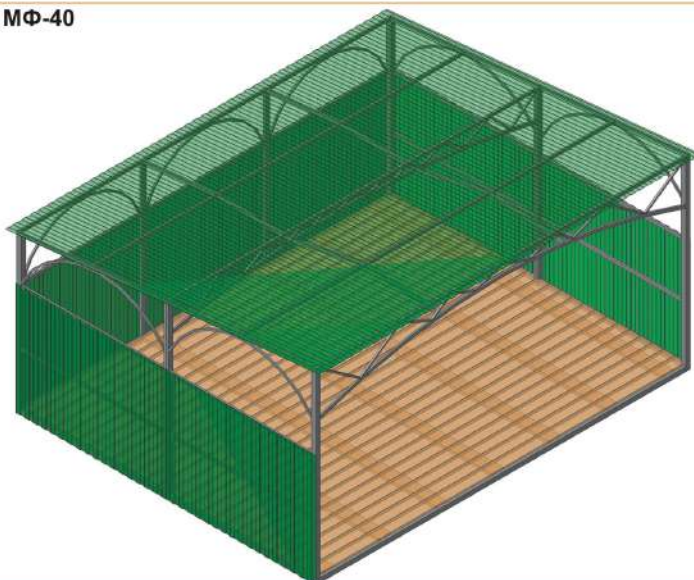

НАВЕС ТЕНЕВОЙ

Высота: 2500 мм
Длина: 4000 мм
Ширина: 2500 мм

арт. МФ-39

арт. МФ-40

НАВЕС ТЕНЕВОЙ

Высота: 2500 мм
Длина: 5000 мм
Ширина: 4000 мм

НАВЕС “ПОЛЯНКА”

Высота: 2100 мм
Длина: 1200 мм
Ширина: 1200 мм

арт. МФ-41