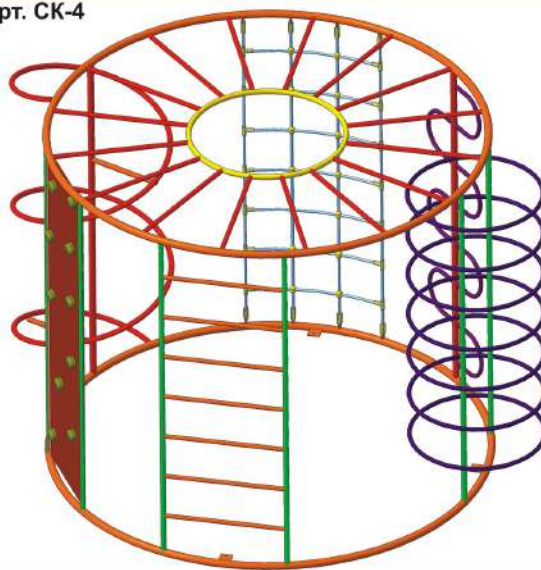

Высота: 3000 мм
Длина: 4600 мм
Ширина: 2800 мм

“МАЛЫЙ”

Высота: 3000 мм
Длина: 3900 мм
Ширина: 1600 мм

арт. ИКМ-1

арт. СК-5

СПОРТИВНЫЙ КОМПЛЕКС

Высота: 2300 мм
 Длина: 2500 мм
 Ширина: 1400 мм

СПОРТИВНЫЙ КОМПЛЕКС

Высота: 2520 мм
 Длина: 7500 мм
 Ширина: 6700 мм

арт. СК-3

арт. СК-1

СПОРТИВНЫЙ КОМПЛЕКС

Высота: 1900 мм
 Длина: 2040 мм
 Ширина: 650 мм

СПОРТИВНЫЙ КОМПЛЕКС

Высота: 2400 мм
Длина: 3700 мм
Ширина: 2900 мм

арт. СК-4

арт. МФ-22

СТЕНКА “КЛУМБА”

Высота: 1800 мм
Длина: 4900 мм
Ширина: 600 мм

СТЕНКА “ЛАСТОЧКА”

Высота: 2000 мм
Длина: 1600 мм
Ширина: 500 мм

арт. МФ-24

арт. МФ-5

ЩИТ БАСКЕТБОЛЬНЫЙ С ТУРНИКОМ И ШВЕДСКОЙ СТЕНКОЙ

Высота: 3000 мм
Длина: 2260 мм
Ширина: 1560 мм

арт. МФ-6

ЩИТ БАСКЕТ- БОЛЬНЫЙ

Высота: 3000 мм
Длина: 1250 мм
Ширина: 1170 мм

арт. МФ-6Т

ЩИТ БАСКЕТБОЛЬНЫЙ С ТУРНИКОМ

Высота: 3000 мм
Длина: 2250 мм
Ширина: 1250 мм