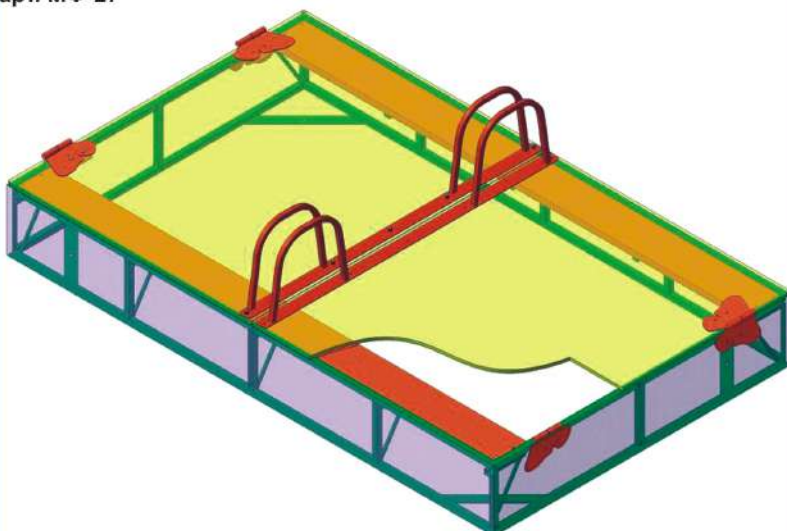

арт. МФ-28.1

арт. МФ-28.2

ТУРНИК
Высота: 2300 мм
Длина: 2640 мм
Ширина 1360 мм

ТУРНИК
Высота: 2500 мм
Длина: 2400 мм

арт. МФ-28

арт. МФ-19.1

ПЕСОЧНИЦА “ЦВЕТИК”

Высота: 220 мм
Длина: 1900 мм
Ширина: 1900 мм

арт. МФ-27

ПЕСОЧНИЦА “БАБОЧКА”

Высота: 550 мм
Длина: 2000 мм
Ширина: 1220 мм

арт. МФ-20.1

ПЕСОЧНИЦА “КВАДРАТ”

Высота: 230 мм
Длина: 1500 мм
Ширина: 1500 мм

арт. МФ-20.2

ГРИБОК