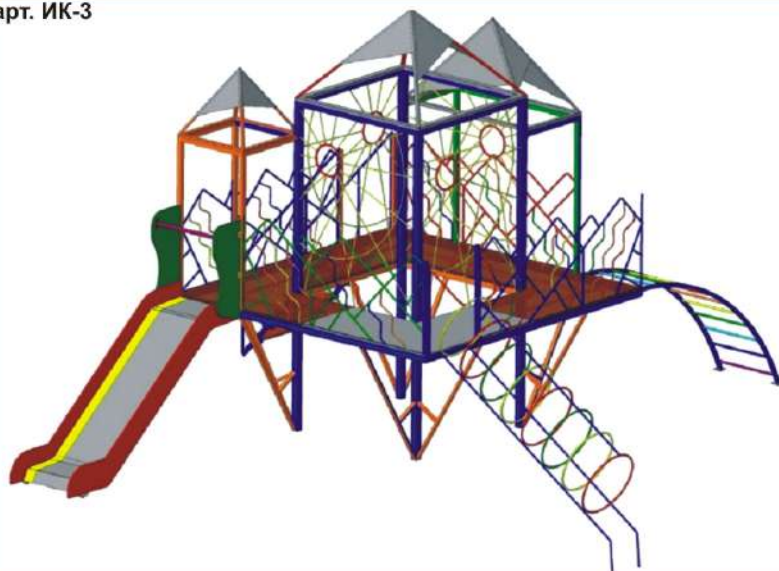

Компания “Корсар”
- надёжная история с 1995 года!

“ДЕТСТВО”

Высота: 2620 мм
Длина: 5500 мм
Ширина: 6000 мм

арт. ИК-1

арт. ИК-3

“ЭВЕРЕСТ”

Высота: 3700 мм
Длина: 6500 мм
Ширина: 5800 мм

“БУРАТИНО”

Высота: 3850 мм
Длина: 3900 мм
Ширина: 4100 мм

арт. ИК-2

арт. ИК-5

“ШАПИТО”

Высота: 4100 мм
 Длина: 4700 мм
 Ширина: 4000 мм

арт. ИК-4

“ДЖУНГЛИ”

Высота: 3200 мм
 Длина: 6400 мм
 Ширина: 4900 мм