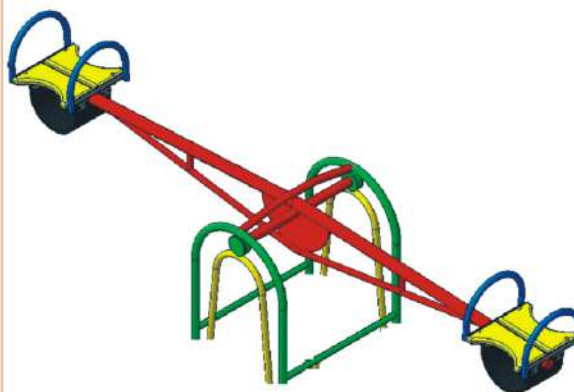

арт. МФ-18

арт. МФ-8

КАЧЕЛИ “СОЛНЫШКО-2”

Высота: 2200 мм
Длина: 3250 мм
Ширина: 1400 мм

КАЧАЛКА “УЛИТКА”

Высота: 750 мм
Длина: 2400 мм
Ширина: 600 мм

арт. МФ-12

арт. МФ-9

КАЧЕЛИ “МАЛЫШКА- ЛУЖАЙКА”

Высота: 1700 мм
Длина: 1040 мм
Ширина: 1000 мм
Жёсткие подвесы

КАЧАЛКА “КОРОМЫСЛО”

Высота: 720 мм
Длина: 2400 мм
Ширина: 600 мм

арт. МФ-13

арт. МФ-11

КАРУСЕЛЬ “ВЕСЕЛЬЕ”

Высота: 1000 мм
Длина: 1500 мм
Ширина: 1500 мм