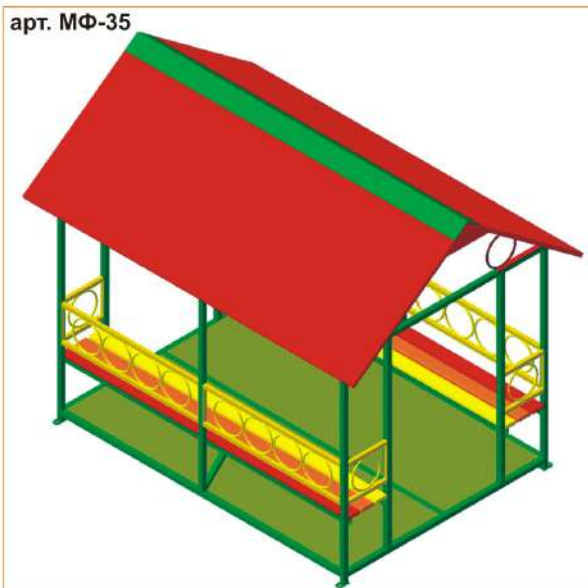

Высота: 2500 мм
Длина: 1300 мм
Ширина: 1300 мм

арт. МФ-38

БЕСЕДКА “ЦИРК”

Высота: 3300 мм
Длина: 3500 мм
Ширина: 3400 мм

арт. МФ-19.2

ГРИБОК “СЕМИЦВЕТИК”

Высота: 2400 мм
Длина: 1520 мм
Ширина: 1520 мм

арт. МФ-37

БЕСЕДКА “МАГАЗИН”

Высота: 1700 мм
Длина: 1250 мм
Ширина: 1250 мм

арт. МФ-3

ЛАЗ “РАДУГА”

Высота: 1200 мм
Длина: 2800 мм
Ширина: 600 мм

арт. МФ-35

БЕСЕДКА “ДОМИК”

Высота: 1670 мм
Длина: 2000 мм
Ширина: 1420 мм

арт. МФ-25

ГОРКА “СОЛНЫШКО”

Высота: 1500 мм
Длина: 3300 мм
Ширина: 700 мм

арт. МФ-1.1

МИНИ-ВОРОТА ФУТБОЛЬНЫЕ

Высота: 1300 мм
Длина: 1600 мм
Ширина: 500 мм
(без сетки)

арт. МФ-26

ГОРКА ДЕТСКАЯ