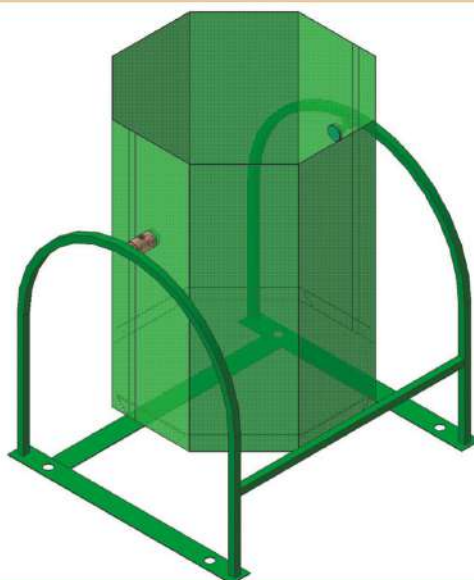

СКАМЬЯ “РОМАШКА”

Высота: 860 мм
Длина: 1800 мм
Ширина: 600 мм

арт. СС-16

арт. СС-13

СКАМЬЯ “ГАРМОНИЯ”

Высота: 850 мм
Длина: 2050 мм
Ширина: 850 мм

ОГРАЖДЕНИЕ “ТРАВКА”

Высота: 600 мм
Длина: 2000 мм

арт. ОК-1

арт. ОК-2

ОГРАЖДЕНИЕ “КОЛЬЦО”

Высота: 600 мм
Длина: 2000 мм

ОГРАЖДЕНИЕ “ЦВЕТОЧЕК”

Высота: 600 мм
Длина: 2000 мм

арт. ОК-3

арт. УП-27

УРНА

Высота: 620 мм
Длина: 400 мм
Ширина: 400 мм

УРНА
Высота: 500 мм
Длина: 400 мм
Ширина: 360 мм

арт. УП-18

УРНА “ПЕТУШОК”

Высота: 500 мм
Длина: 400 мм
Ширина: 370 мм

арт. УП-17

КОМПАНИЯ
KORSAR
 ИЗДЕЛИЯ ИЗ МЕТАЛЛА