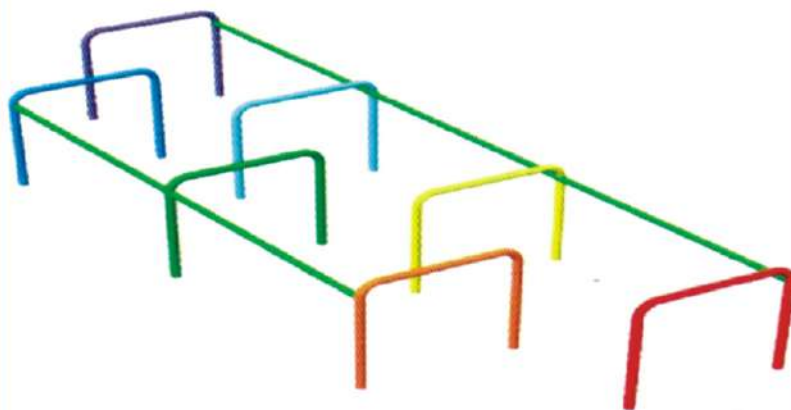

ЛАБИРИНТ “РАЗНО- ЦВЕТЬЕ”

Высота: 800 мм

Длина: 3700 мм

Ширина: 1600 мм