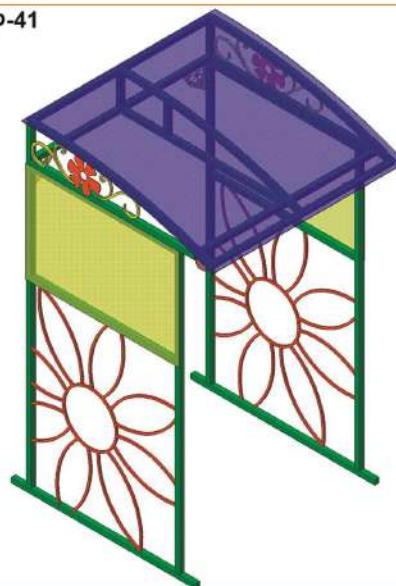

арт. МФ-10

КАРУСЕЛЬ “ШАРИКИ”

Высота: 900 мм
Длина: 1500 мм
Ширина: 1500 мм

арт. МФ-11.1

КАРУСЕЛЬ “ЛЕТО”

Высота: 850 мм
Длина: 1500 мм
Ширина: 1500 мм

арт. МФ-42

КАРУСЕЛЬ БЕГОВАЯ

Высота: 4150 мм
Диаметр: 5000 мм

арт. МФ-43

КАРУСЕЛЬ С САНКАМИ В СБОРЕ

Высота: 900 мм
Диаметр: 4600 мм

НАВЕС ТЕНЕВОЙ

Высота: 2500 мм
Длина: 4000 мм
Ширина: 2500 мм

арт. МФ-39

арт. МФ-40

НАВЕС ТЕНЕВОЙ

Высота: 2500 мм
Длина: 5000 мм
Ширина: 4000 мм

НАВЕС “ПОЛЯНКА”

Высота: 2100 мм
Длина: 1200 мм
Ширина: 1200 мм

арт. МФ-41

арт. СС-21

СКАМЬЯ “ДУЭТ”

Высота: 900 мм
Длина: 2000 мм
Ширина: 500 мм