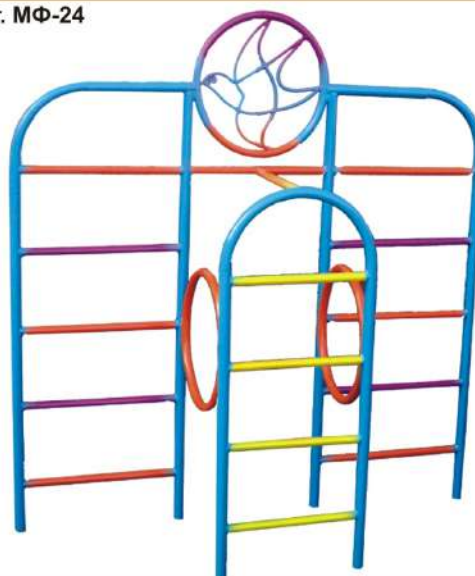

Высота: 2520 мм
 Длина: 7500 мм
 Ширина: 6700 мм

арт. СК-3

арт. СК-1

СПОРТИВНЫЙ КОМПЛЕКС

Высота: 1900 мм
 Длина: 2040 мм
 Ширина: 650 мм

СПОРТИВНЫЙ КОМПЛЕКС

Высота: 2400 мм
Длина: 3700 мм
Ширина: 2900 мм

арт. СК-4

арт. МФ-22

СТЕНКА “КЛУМБА”

Высота: 1800 мм
Длина: 4900 мм
Ширина: 600 мм

СТЕНКА “ЛАСТОЧКА”

Высота: 2000 мм
Длина: 1600 мм
Ширина: 500 мм

арт. МФ-24

арт. МФ-5

ЩИТ БАСКЕТБОЛЬНЫЙ С ТУРНИКОМ И ШВЕДСКОЙ СТЕНКОЙ

Высота: 3000 мм
Длина: 2260 мм
Ширина: 1560 мм

арт. МФ-6

ЩИТ БАСКЕТ- БОЛЬНЫЙ

Высота: 3000 мм
Длина: 1250 мм
Ширина: 1170 мм

арт. МФ-6Т

ЩИТ БАСКЕТБОЛЬНЫЙ С ТУРНИКОМ

Высота: 3000 мм
Длина: 2250 мм
Ширина: 1250 мм