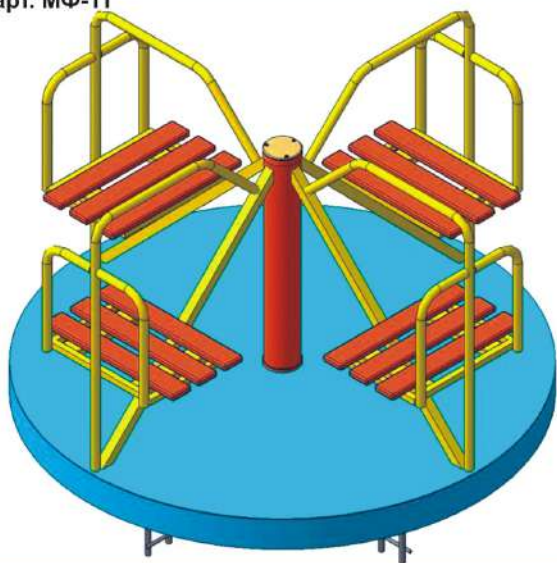

КАЧЕЛИ “МАЛЫШКА- ЛУЖАЙКА”

Высота: 1700 мм
Длина: 1040 мм
Ширина: 1000 мм
Жёсткие подвесы

КАЧАЛКА “КОРОМЫСЛО”

Высота: 720 мм
Длина: 2400 мм
Ширина: 600 мм

арт. МФ-13

арт. МФ-11

КАРУСЕЛЬ “ВЕСЕЛЬЕ”

Высота: 1000 мм
Длина: 1500 мм
Ширина: 1500 мм

арт. МФ-10

КАРУСЕЛЬ “ШАРИКИ”

Высота: 900 мм
Длина: 1500 мм
Ширина: 1500 мм

арт. МФ-11.1

КАРУСЕЛЬ “ЛЕТО”

Высота: 850 мм
Длина: 1500 мм
Ширина: 1500 мм

арт. МФ-42

КАРУСЕЛЬ БЕГОВАЯ