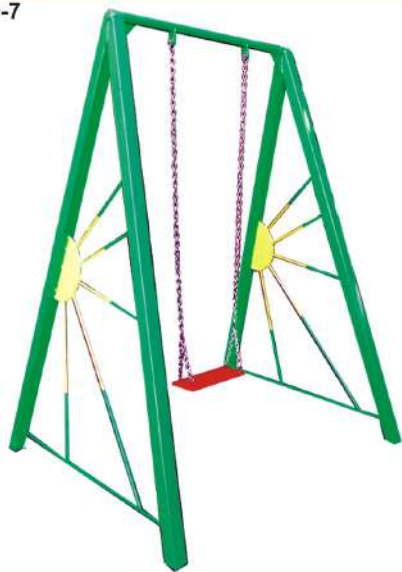

БЕСЕДКА “МАГАЗИН”

Высота: 1700 мм
Длина: 1250 мм
Ширина: 1250 мм

арт. МФ-3

ЛАЗ “РАДУГА”

Высота: 1200 мм
Длина: 2800 мм
Ширина: 600 мм

арт. МФ-35

БЕСЕДКА “ДОМИК”

Высота: 1670 мм
Длина: 2000 мм
Ширина: 1420 мм

арт. МФ-25

ГОРКА “СОЛНЫШКО”

Высота: 1500 мм
Длина: 3300 мм
Ширина: 700 мм

арт. МФ-1.1

МИНИ-ВОРОТА ФУТБОЛЬНЫЕ

Высота: 1300 мм
Длина: 1600 мм
Ширина: 500 мм
(без сетки)

арт. МФ-26

ГОРКА ДЕТСКАЯ

Высота: 2100 мм
Длина: 4700 мм
Ширина: 700 мм

арт. МФ-7

КАЧЕЛИ “СОЛНЫШКО”

Высота: 2200 мм
Длина: 2000 мм
Ширина: 1400 мм
Гибкие подвесы

КАЧЕЛИ “СОЛНЫШКО” С ТУРНИКОМ

Высота: 2200 мм
Длина: 3100 мм
Ширина: 1400 мм