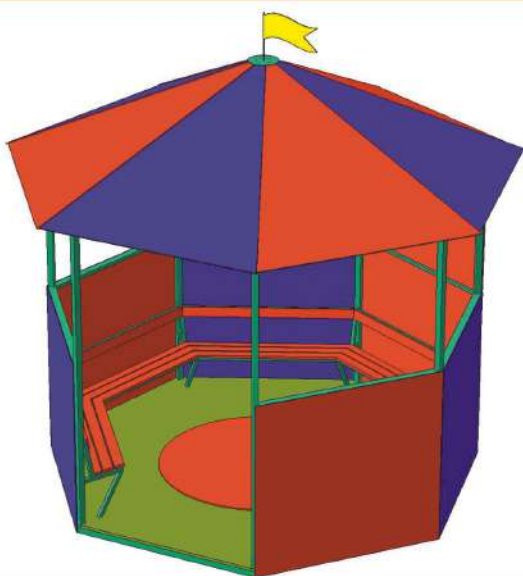

арт. МФ-27

ПЕСОЧНИЦА “БАБОЧКА”

Высота: 550 мм
Длина: 2000 мм
Ширина: 1220 мм

арт. МФ-20.1

ПЕСОЧНИЦА “КВАДРАТ”

Высота: 230 мм
Длина: 1500 мм
Ширина: 1500 мм

арт. МФ-20.2

ГРИБОК

Высота: 2500 мм
Длина: 1300 мм
Ширина: 1300 мм

арт. МФ-38

БЕСЕДКА “ЦИРК”

Высота: 3300 мм
Длина: 3500 мм
Ширина: 3400 мм

арт. МФ-19.2

ГРИБОК “СЕМИЦВЕТИК”

Высота: 2400 мм
Длина: 1520 мм
Ширина: 1520 мм

арт. МФ-37