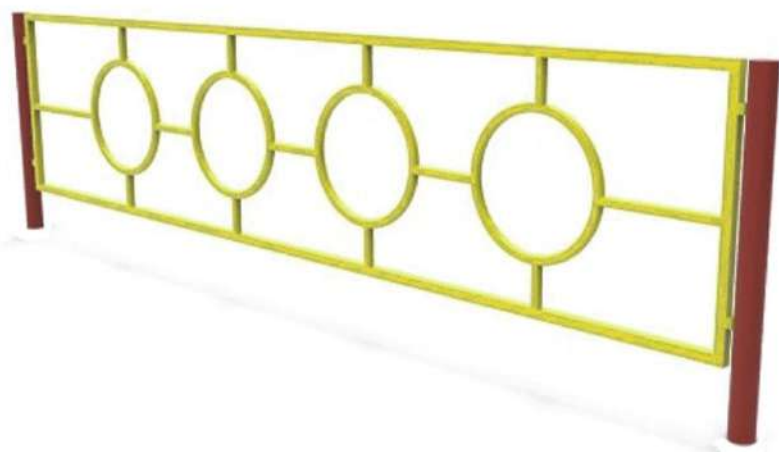

ОГРАЖДЕНИЕ “ТРАВКА”

Высота: 600 мм
Длина: 2000 мм

арт. ОК-1

арт. ОК-2

ОГРАЖДЕНИЕ “КОЛЬЦО”

Высота: 600 мм
Длина: 2000 мм

ОГРАЖДЕНИЕ “ЦВЕТОЧЕК”

Высота: 600 мм
Длина: 2000 мм

арт. ОК-3