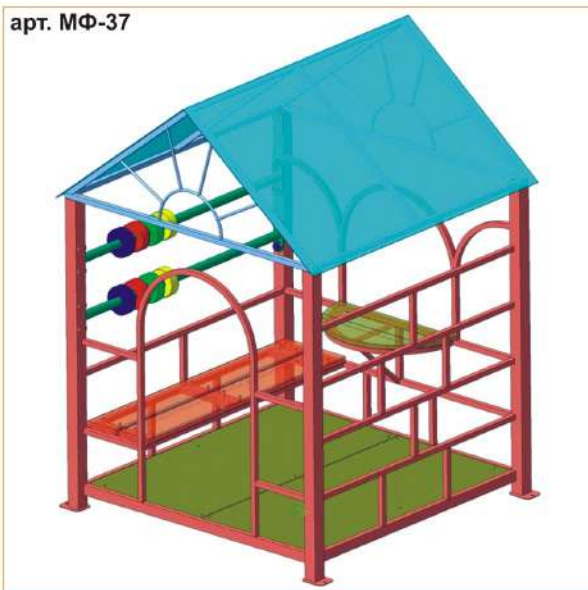

арт. МФ-27

ПЕСОЧНИЦА “БАБОЧКА”

Высота: 550 мм
Длина: 2000 мм
Ширина: 1220 мм

арт. МФ-20.1

ПЕСОЧНИЦА “КВАДРАТ”

Высота: 230 мм
Длина: 1500 мм
Ширина: 1500 мм

арт. МФ-20.2

ГРИБОК

Высота: 2500 мм
Длина: 1300 мм
Ширина: 1300 мм

арт. МФ-38

БЕСЕДКА “ЦИРК”

Высота: 3300 мм
Длина: 3500 мм
Ширина: 3400 мм

арт. МФ-19.2

ГРИБОК “СЕМИЦВЕТИК”

Высота: 2400 мм
Длина: 1520 мм
Ширина: 1520 мм

арт. МФ-37

БЕСЕДКА “МАГАЗИН”

Высота: 1700 мм
Длина: 1250 мм
Ширина: 1250 мм

арт. МФ-3

ЛАЗ “РАДУГА”

Высота: 1200 мм
Длина: 2800 мм
Ширина: 600 мм

арт. МФ-35

БЕСЕДКА “ДОМИК”

Высота: 1670 мм
Длина: 2000 мм
Ширина: 1420 мм

арт. МФ-25

ГОРКА “СОЛНЫШКО”

Высота: 1500 мм
Длина: 3300 мм
Ширина: 700 мм

арт. МФ-1.1

МИНИ-ВОРОТА ФУТБОЛЬНЫЕ

Высота: 1300 мм
Длина: 1600 мм
Ширина: 500 мм
(без сетки)

арт. МФ-26

ГОРКА ДЕТСКАЯ