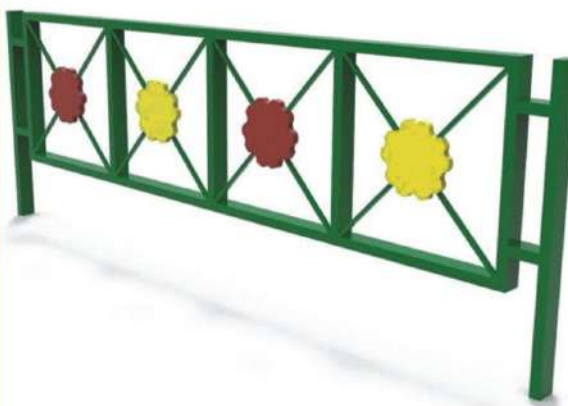

СКАМЬЯ “РОМАШКА”

Высота: 860 мм
Длина: 1800 мм
Ширина: 600 мм

арт. СС-16

арт. СС-13

СКАМЬЯ “ГАРМОНИЯ”

Высота: 850 мм
Длина: 2050 мм
Ширина: 850 мм

ОГРАЖДЕНИЕ “ТРАВКА”

Высота: 600 мм
Длина: 2000 мм

арт. ОК-1

арт. ОК-2

ОГРАЖДЕНИЕ “КОЛЬЦО”

Высота: 600 мм
Длина: 2000 мм

ОГРАЖДЕНИЕ “ЦВЕТОЧЕК”

Высота: 600 мм
Длина: 2000 мм

арт. ОК-3

арт. УП-27