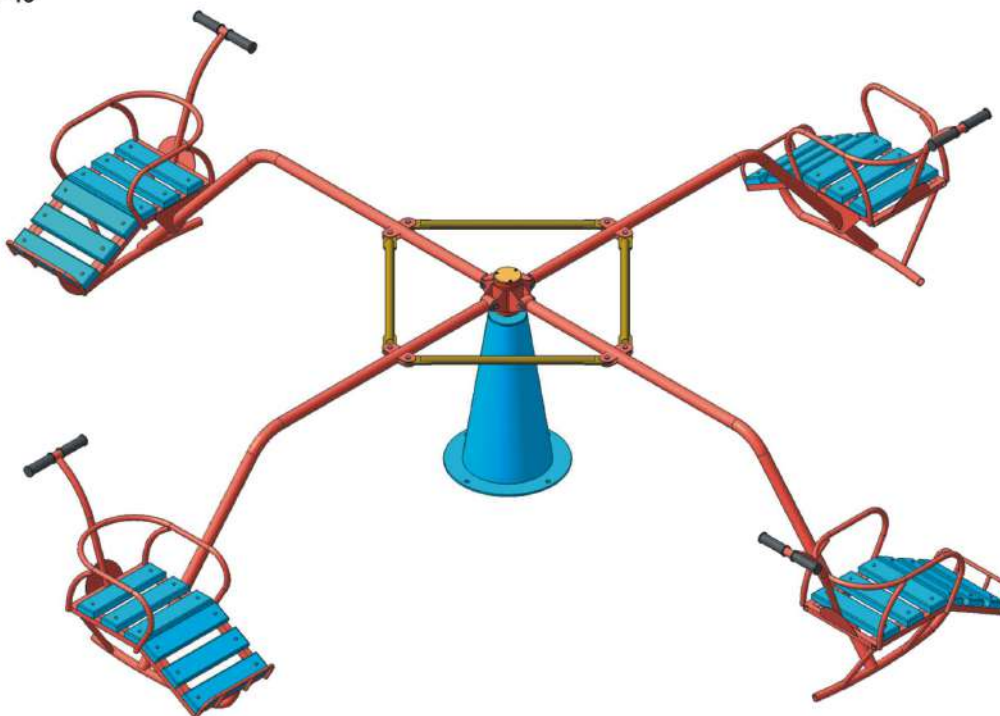

КАРУСЕЛЬ С САНКАМИ В СБОРЕ

Высота: 900 мм
Диаметр: 4600 мм