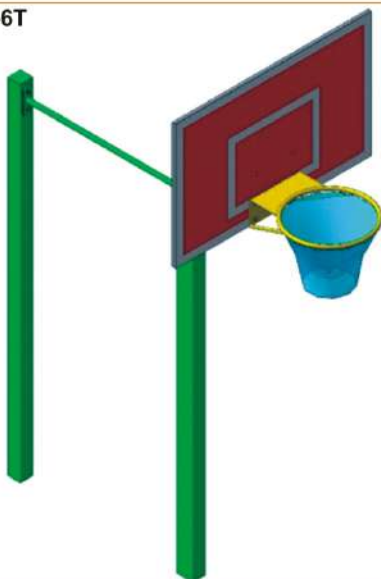

арт. МФ-22

СТЕНКА “КЛУМБА”

Высота: 1800 мм
Длина: 4900 мм
Ширина: 600 мм

СТЕНКА “ЛАСТОЧКА”

Высота: 2000 мм
Длина: 1600 мм
Ширина: 500 мм

арт. МФ-24

арт. МФ-5

ЩИТ БАСКЕТБОЛЬНЫЙ С ТУРНИКОМ И ШВЕДСКОЙ СТЕНКОЙ

Высота: 3000 мм
Длина: 2260 мм
Ширина: 1560 мм

арт. МФ-6

ЩИТ БАСКЕТ- БОЛЬНЫЙ

Высота: 3000 мм
Длина: 1250 мм
Ширина: 1170 мм

арт. МФ-6Т

ЩИТ БАСКЕТБОЛЬНЫЙ С ТУРНИКОМ

Высота: 3000 мм
Длина: 2250 мм
Ширина: 1250 мм

СТОЛ ТЕННИСНЫЙ

Высота: 770 мм
Длина: 2740 мм
Ширина: 1500 мм

арт. МФ-29

арт. МФ-34

СТОЛ ШАХМАТНЫЙ

Высота: 735 мм
Длина: 2000 мм
Ширина: 700 мм

СТОЙКИ ВОЛЕЙБОЛЬНЫЕ

Стойки волейбольные - 2 шт.
Высота: 2600 мм
(без сетки)

арт. МФ-2.1

арт. МФ-17

ЩИТ БАСКЕТБОЛЬНЫЙ “ЯБЛОКО”

Высота: 2100 мм

Длина: 770 мм

Ширина: 750 мм

арт. МФ-4

ЛАБИРИНТ “РАЗНО- ЦВЕТЬЕ”