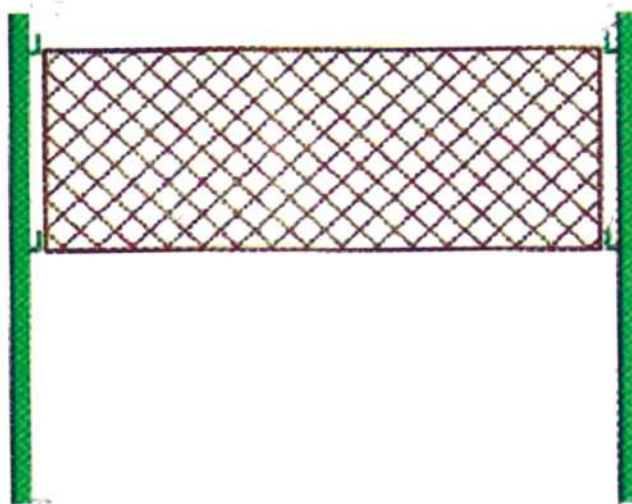

СТОЛ ТЕННИСНЫЙ

Высота: 770 мм
Длина: 2740 мм
Ширина: 1500 мм

арт. МФ-29

арт. МФ-34

СТОЛ ШАХМАТНЫЙ

Высота: 735 мм
Длина: 2000 мм
Ширина: 700 мм

СТОЙКИ ВОЛЕЙБОЛЬНЫЕ

Стойки волейбольные - 2 шт.
Высота: 2600 мм
(без сетки)

арт. МФ-2.1

арт. МФ-17

ЩИТ БАСКЕТБОЛЬНЫЙ “ЯБЛОКО”

Высота: 2100 мм

Длина: 770 мм

Ширина: 750 мм

ЛАБИРИНТ “РАЗНО- ЦВЕТЬЕ”

Высота: 800 мм