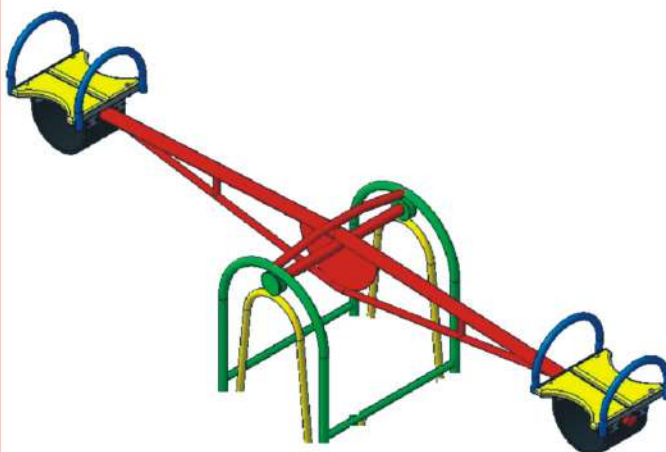

КАЧЕЛИ “СОЛНЫШКО” С ТУРНИКОМ

Высота: 2200 мм
Длина: 3100 мм
Ширина: 1400 мм

арт. МФ-18

арт. МФ-8

КАЧЕЛИ “СОЛНЫШКО-2”

Высота: 2200 мм
Длина: 3250 мм
Ширина: 1400 мм

КАЧАЛКА “УЛИТКА”

Высота: 750 мм
Длина: 2400 мм
Ширина: 600 мм

арт. МФ-12

арт. МФ-9

КАЧЕЛИ “МАЛЫШКА- ЛУЖАЙКА”

Высота: 1700 мм
Длина: 1040 мм
Ширина: 1000 мм
Жёсткие подвесы

арт. МФ-13

КАЧАЛКА “КОРОМЫСЛО”

Высота: 720 мм
Длина: 2400 мм
Ширина: 600 мм

арт. МФ-11

КАРУСЕЛЬ “ВЕСЕЛЬЕ”

Высота: 1000 мм
Длина: 1500 мм
Ширина: 1500 мм

КАРУСЕЛЬ “ШАРИКИ”

Высота: 900 мм
Длина: 1500 мм
Ширина: 1500 мм

арт. МФ-10

арт. МФ-11.1

КАРУСЕЛЬ “ЛЕТО”

Высота: 850 мм
Длина: 1500 мм
Ширина: 1500 мм