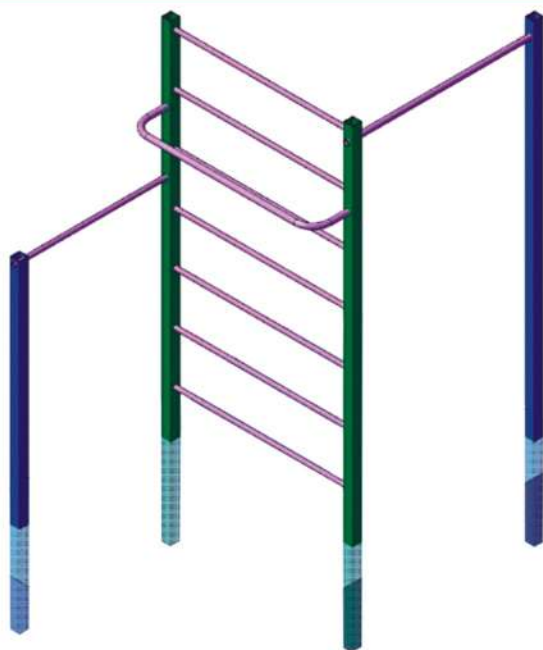

арт. МФ-28.2