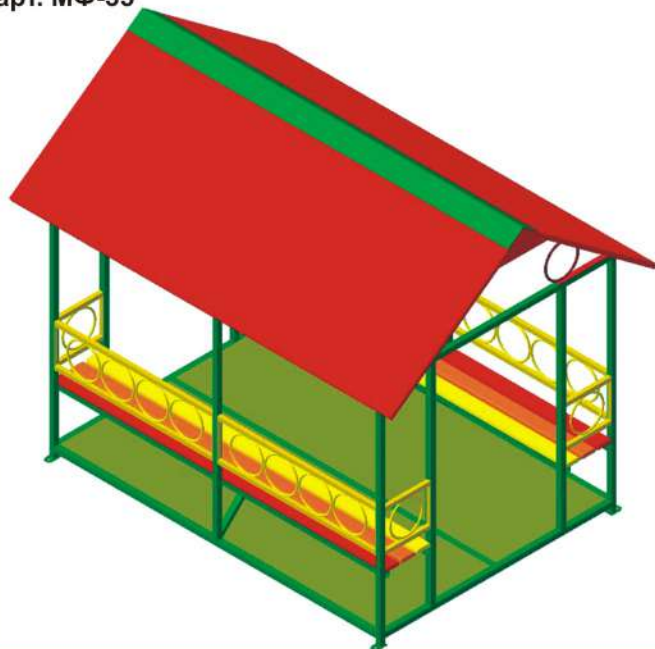

Высота: 230 мм
Длина: 1500 мм
Ширина: 1500 мм

ГРИБОК

Высота: 2500 мм
Длина: 1300 мм
Ширина: 1300 мм

арт. МФ-20.2

арт. МФ-38

БЕСЕДКА “ЦИРК”

Высота: 3300 мм
Длина: 3500 мм
Ширина: 3400 мм

ГРИБОК “СЕМИЦВЕТИК”

Высота: 2400 мм
Длина: 1520 мм
Ширина: 1520 мм

арт. МФ-19.2

арт. МФ-37

БЕСЕДКА “МАГАЗИН”

Высота: 1700 мм
Длина: 1250 мм
Ширина: 1250 мм

арт. МФ-3

ЛАЗ “РАДУГА”

Высота: 1200 мм
Длина: 2800 мм
Ширина: 600 мм

арт. МФ-35

БЕСЕДКА “ДОМИК”

Высота: 1670 мм
Длина: 2000 мм
Ширина: 1420 мм

ГОРКА "СОЛНЫШКО"

Высота: 1500 мм
Длина: 3300 мм
Ширина: 700 мм

арт. МФ-25

арт. МФ-1.1

ВОРОТА ФУТБОЛЬ- НЫЕ