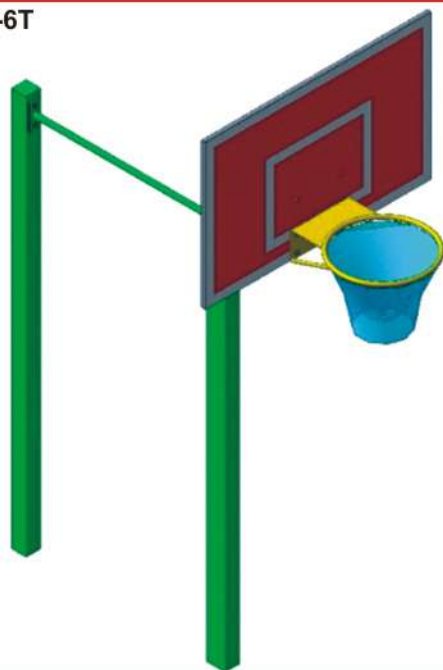

арт. МФ-22

СТЕНКА “КЛУМБА”

Высота: 1800 мм
Длина: 4900 мм
Ширина: 600 мм

СТЕНКА “ЛАСТОЧКА”

Высота: 2000 мм
Длина: 1600 мм
Ширина: 500 мм

арт. МФ-24

арт. МФ-5

ЩИТ БАСКЕТБОЛЬНЫЙ С ТУРНИКОМ И ШВЕДСКОЙ СТЕНКОЙ

Высота: 3000 мм
Длина: 2260 мм
Ширина: 1560 мм

арт. МФ-6

ЩИТ БАСКЕТ- БОЛЬНЫЙ

Высота: 3000 мм
Длина: 1250 мм
Ширина: 1170 мм

арт. МФ-6Т

ЩИТ БАСКЕТБОЛЬНЫЙ С ТУРНИКОМ

Высота: 3000 мм
Длина: 2250 мм
Ширина: 1250 мм

СТОЛ ТЕННИСНЫЙ

Высота: 770 мм
Длина: 2740 мм
Ширина: 1500 мм

арт. МФ-29

арт. МФ-34

СТОЛ ШАХМАТНЫЙ

Высота: 735 мм
Длина: 2000 мм
Ширина: 700 мм

СТОЙКИ ВОЛЕЙБОЛЬНЫЕ

Стойки волейбольные - 2 шт.
Высота: 2600 мм
(без сетки)

арт. МФ-2.1

арт. МФ-17

ЩИТ БАСКЕТБОЛЬНЫЙ “ЯБЛОКО”

Высота: 2100 мм

Длина: 770 мм

Ширина: 750 мм

ЛАБИРИНТ “РАЗНО- ЦВЕТЬЕ”

Высота: 800 мм