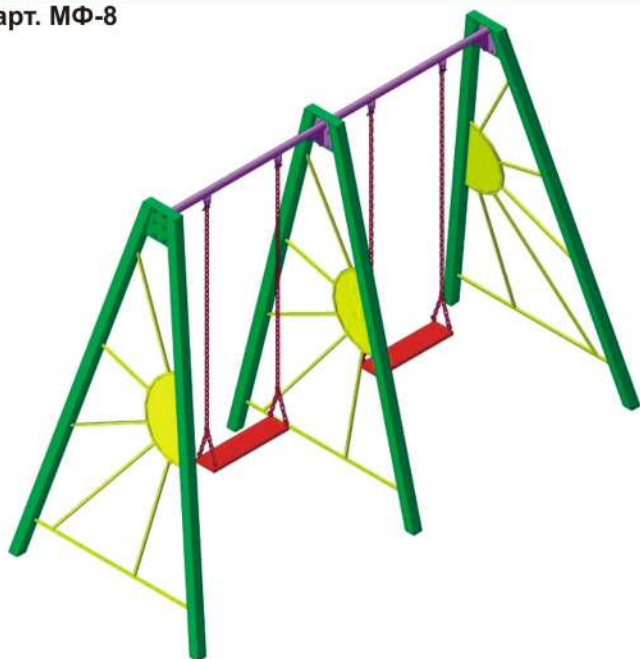

арт. МФ-35

БЕСЕДКА “ДОМИК”

Высота: 1670 мм
Длина: 2000 мм
Ширина: 1420 мм

ГОРКА "СОЛНЫШКО"

Высота: 1500 мм
Длина: 3300 мм
Ширина: 700 мм

арт. МФ-25

арт. МФ-1.1

ВОРОТА ФУТБОЛЬ- НЫЕ

Высота: 1300 мм
Длина: 1600 мм
Ширина: 500 мм
(без сетки)

ГОРКА ДЕТСКАЯ

Высота: 2100 мм
Длина: 4700 мм
Ширина: 700 мм

арт. МФ-26

арт. МФ-7

КАЧЕЛИ “СОЛНЫШКО”

Высота: 2200 мм
Длина: 2000 мм
Ширина: 1400 мм
Гибкие подвесы

КАЧЕЛИ “СОЛНЫШКО” С ТУРНИКОМ

Высота: 2200 мм
Длина: 3100 мм
Ширина: 1400 мм

арт. МФ-18

арт. МФ-8

КАЧЕЛИ “СОЛНЫШКО-2”

Высота: 2200 мм
Длина: 3250 мм
Ширина: 1400 мм

КАЧАЛКА “УЛИТКА”

Высота: 750 мм
Длина: 2400 мм
Ширина: 600 мм