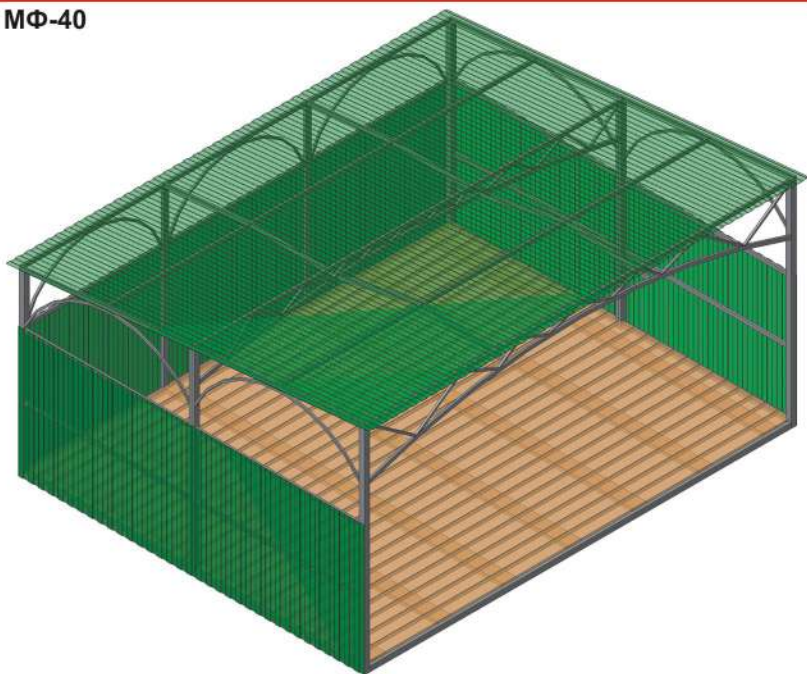

НАВЕС ТЕНЕВОЙ

Высота: 2500 мм
Длина: 4000 мм
Ширина: 2500 мм

арт. МФ-39

арт. МФ-40

НАВЕС ТЕНЕВОЙ

Высота: 2500 мм
Длина: 5000 мм
Ширина: 4000 мм

НАВЕС “ПОЛЯНКА”

Высота: 2100 мм
Длина: 1200 мм
Ширина: 1200 мм

арт. МФ-41