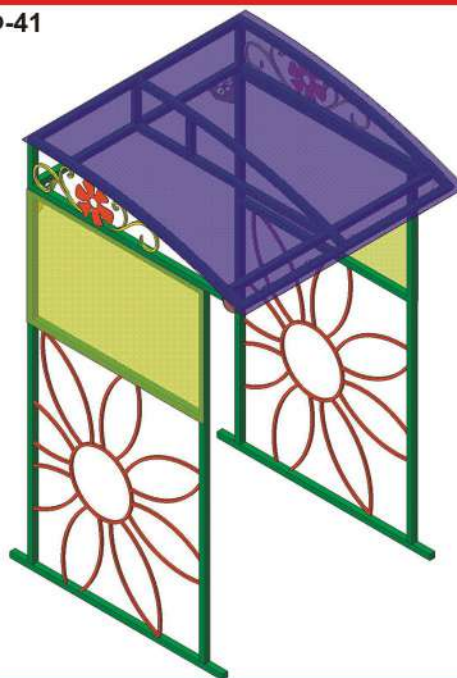

КАРУСЕЛЬ “ВЕСЕЛЬЕ”

Высота: 1000 мм
Длина: 1500 мм
Ширина: 1500 мм

КАРУСЕЛЬ “ШАРИКИ”

Высота: 900 мм
Длина: 1500 мм
Ширина: 1500 мм

арт. МФ-10

арт. МФ-11.1

КАРУСЕЛЬ “ЛЕТО”

Высота: 850 мм
Длина: 1500 мм
Ширина: 1500 мм

НАВЕС ТЕНЕВОЙ

Высота: 2500 мм
Длина: 4000 мм
Ширина: 2500 мм

арт. МФ-39

арт. МФ-40

НАВЕС ТЕНЕВОЙ

Высота: 2500 мм
Длина: 5000 мм
Ширина: 4000 мм

НАВЕС “ПОЛЯНКА”

Высота: 2100 мм
Длина: 1200 мм
Ширина: 1200 мм

арт. МФ-41

арт. СС-21

СКАМЕЙКА “СС-21”

Высота: 900 мм
Длина: 2000 мм
Ширина: 500 мм

СКАМЕЙКА “СС-16”

Высота: 860 мм
Длина: 1800 мм
Ширина: 600 мм

арт. СС-16

арт. СС-13