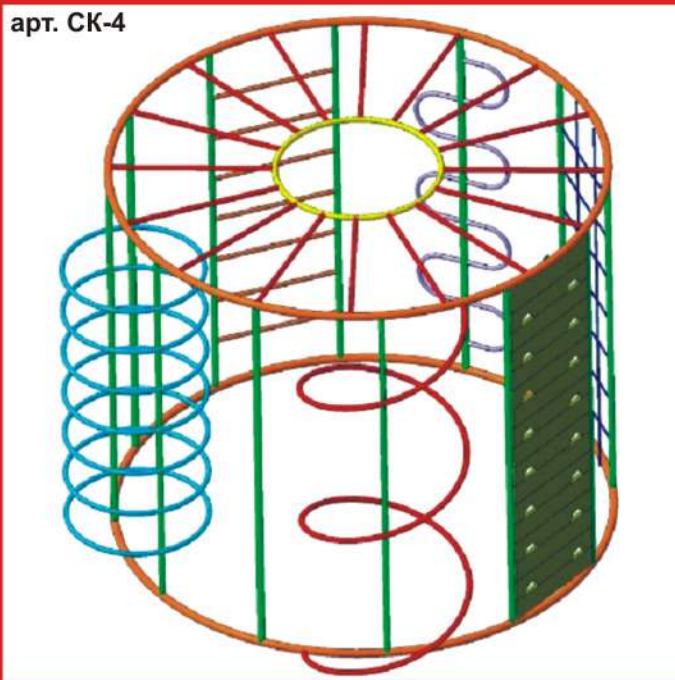

Высота: 3000 мм
Длина: 4600 мм
Ширина: 2800 мм

“МАЛЫЙ”

Высота: 3000 мм
Длина: 3900 мм
Ширина: 1600 мм

арт. ИКМ-1

арт. СК-5

СПОРТИВНЫЙ КОМПЛЕКС

Высота: 2300 мм
Длина: 2500 мм
Ширина: 1400 мм

СПОРТИВНЫЙ КОМПЛЕКС

Высота: 2520 мм
Длина: 7500 мм
Ширина: 6700 мм

арт. СК-3

арт. СК-1

СПОРТИВНЫЙ КОМПЛЕКС

Высота: 1900 мм
Длина: 2040 мм
Ширина: 650 мм

СПОРТИВНЫЙ КОМПЛЕКС

Высота: 2400 мм
Длина: 3700 мм
Ширина: 2900 мм

арт. СК-4

арт. МФ-22

СТЕНКА “КЛУМБА”

Высота: 1800 мм
Длина: 4900 мм
Ширина: 600 мм

СТЕНКА “ЛАСТОЧКА”

Высота: 2000 мм
Длина: 1600 мм
Ширина: 500 мм

арт. МФ-24

арт. МФ-5

ЩИТ БАСКЕТБОЛЬНЫЙ С ТУРНИКОМ И ШВЕДСКОЙ СТЕНКОЙ

Высота: 3000 мм
Длина: 2260 мм
Ширина: 1560 мм

арт. МФ-6

ЩИТ БАСКЕТ- БОЛЬНЫЙ

Высота: 3000 мм
Длина: 1250 мм
Ширина: 1170 мм

арт. МФ-6Т

ЩИТ БАСКЕТБОЛЬНЫЙ С ТУРНИКОМ

Высота: 3000 мм
Длина: 2250 мм
Ширина: 1250 мм