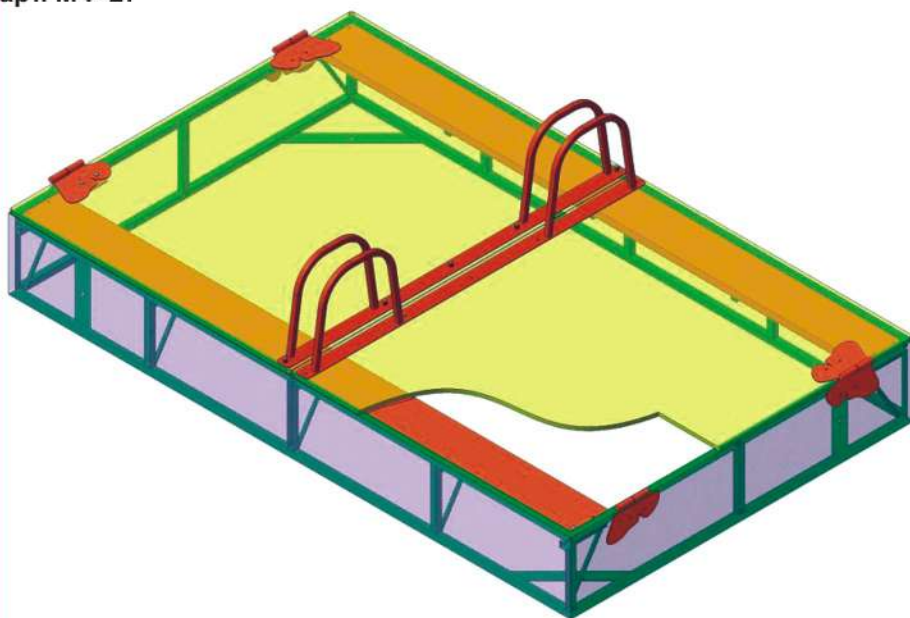

арт. МФ-19.1

ПЕСОЧНИЦА “СЕМИЦВЕТИК”

Высота: 220 мм
Длина: 1900 мм
Ширина: 1900 мм

ПЕСОЧНИЦА ЗАКРЫТАЯ

Высота: 550 мм
Длина: 2000 мм
Ширина: 1220 мм

арт. МФ-27

арт. МФ-20.1

ПЕСОЧНИЦА “КВАДРАТ”

Высота: 230 мм
Длина: 1500 мм
Ширина: 1500 мм

ГРИБОК

Высота: 2500 мм
Длина: 1300 мм
Ширина: 1300 мм

арт. МФ-20.2

арт. МФ-38

БЕСЕДКА “ЦИРК”

Высота: 3300 мм
Длина: 3500 мм
Ширина: 3400 мм

ГРИБОК “СЕМИЦВЕТИК”