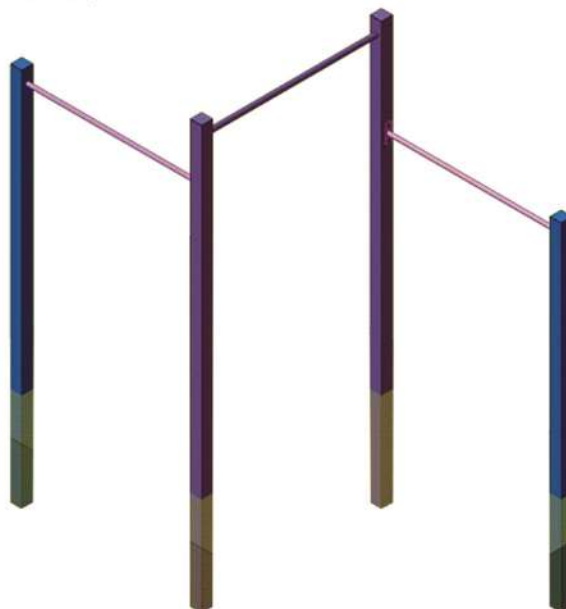

ТУРНИК

Высота: 2300 мм
Длина: 2640 мм
Ширина: 1360 мм

арт. МФ-28.1