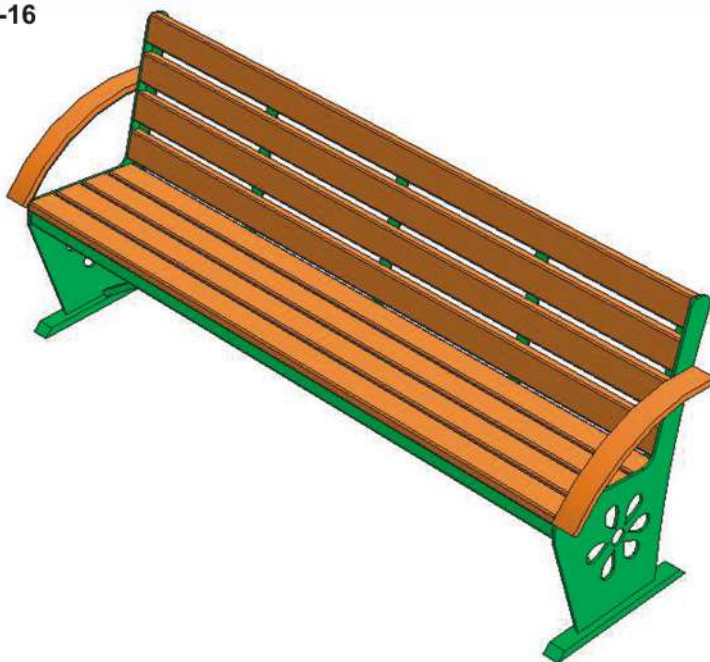

арт. МФ-41

арт. СС-21

СКАМЕЙКА “СС-21”

Высота: 900 мм
Длина: 2000 мм
Ширина: 500 мм

СКАМЕЙКА “СС-16”

Высота: 860 мм
Длина: 1800 мм
Ширина: 600 мм

арт. СС-16

арт. СС-13

СКАМЕЙКА “СС-13”

Высота: 850 мм
Длина: 2050 мм
Ширина: 850 мм