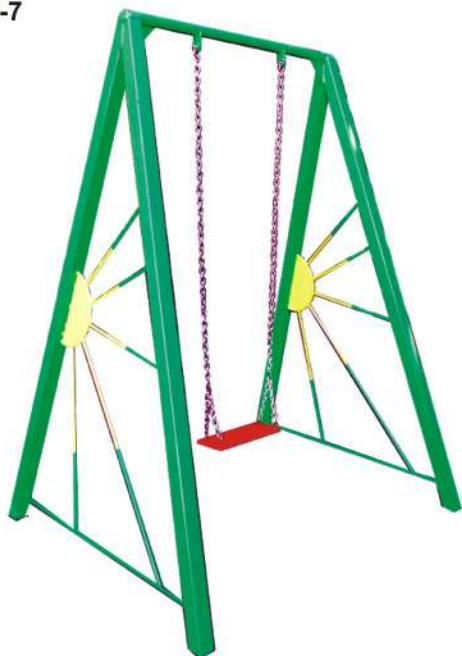

арт. МФ-35

БЕСЕДКА “ДОМИК”

Высота: 1670 мм
Длина: 2000 мм
Ширина: 1420 мм

ГОРКА "СОЛНЫШКО"

Высота: 1500 мм
Длина: 3300 мм
Ширина: 700 мм

арт. МФ-25

арт. МФ-1.1

ВОРОТА ФУТБОЛЬ- НЫЕ

Высота: 1300 мм
Длина: 1600 мм
Ширина: 500 мм
(без сетки)

ГОРКА ДЕТСКАЯ

Высота: 2100 мм
Длина: 4700 мм
Ширина: 700 мм

арт. МФ-26

арт. МФ-7

КАЧЕЛИ “СОЛНЫШКО”

Высота: 2200 мм
Длина: 2000 мм
Ширина: 1400 мм
Гибкие подвесы

КАЧЕЛИ “СОЛНЫШКО” С ТУРНИКОМ

Высота: 2200 мм
Длина: 3100 мм
Ширина: 1400 мм

арт. МФ-18

арт. МФ-8

КАЧЕЛИ “СОЛНЫШКО-2”

Высота: 2200 мм
Длина: 3250 мм
Ширина: 1400 мм

КАЧАЛКА “УЛИТКА”

Высота: 750 мм
Длина: 2400 мм
Ширина: 600 мм