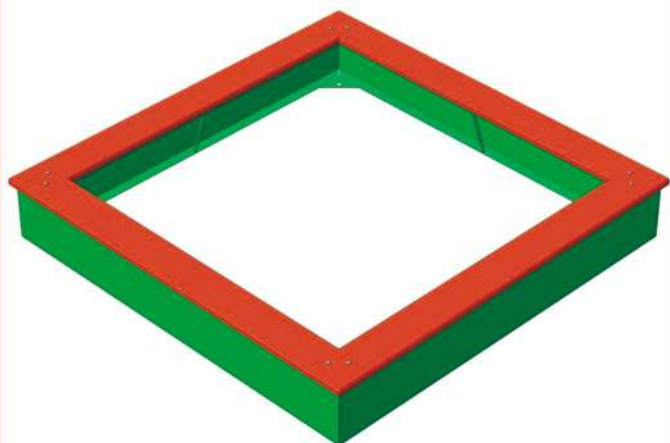

арт. МФ-19.1

ПЕСОЧНИЦА “СЕМИЦВЕТИК”

Высота: 220 мм
Длина: 1900 мм
Ширина: 1900 мм

ПЕСОЧНИЦА ЗАКРЫТАЯ

Высота: 550 мм
Длина: 2000 мм
Ширина: 1220 мм

арт. МФ-27

арт. МФ-20.1

ПЕСОЧНИЦА “КВАДРАТ”

Высота: 230 мм
Длина: 1500 мм
Ширина: 1500 мм

ГРИБОК

Высота: 2500 мм
Длина: 1300 мм
Ширина: 1300 мм

арт. МФ-20.2

арт. МФ-38

БЕСЕДКА “ЦИРК”

Высота: 3300 мм
Длина: 3500 мм
Ширина: 3400 мм

ГРИБОК “СЕМИЦВЕТИК”