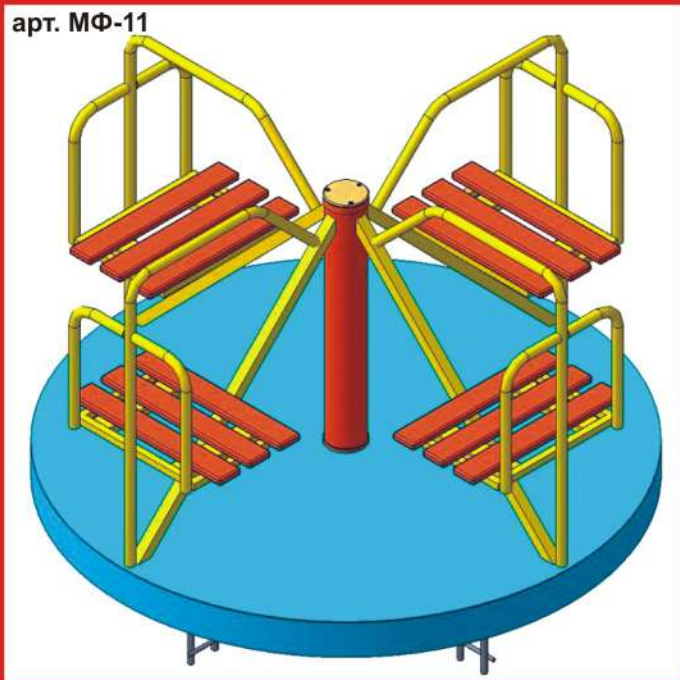

КАЧЕЛИ “СОЛНЫШКО” С ТУРНИКОМ

Высота: 2200 мм
Длина: 3100 мм
Ширина: 1400 мм

арт. МФ-18

арт. МФ-8

КАЧЕЛИ “СОЛНЫШКО-2”

Высота: 2200 мм
Длина: 3250 мм
Ширина: 1400 мм

КАЧАЛКА “УЛИТКА”

Высота: 750 мм
Длина: 2400 мм
Ширина: 600 мм

арт. МФ-12

арт. МФ-9

КАЧЕЛИ “МАЛЫШКА- ЛУЖАЙКА”

Высота: 1700 мм
Длина: 1040 мм
Ширина: 1000 мм
Жёсткие подвесы

арт. МФ-13

КАЧАЛКА “КОРОМЫСЛО”

Высота: 720 мм
Длина: 2400 мм
Ширина: 600 мм

арт. МФ-11

КАРУСЕЛЬ “ВЕСЕЛЬЕ”

Высота: 1000 мм
Длина: 1500 мм
Ширина: 1500 мм

КАРУСЕЛЬ “ШАРИКИ”

Высота: 900 мм
Длина: 1500 мм
Ширина: 1500 мм

арт. МФ-10

арт. МФ-11.1

КАРУСЕЛЬ “ЛЕТО”

Высота: 850 мм
Длина: 1500 мм
Ширина: 1500 мм