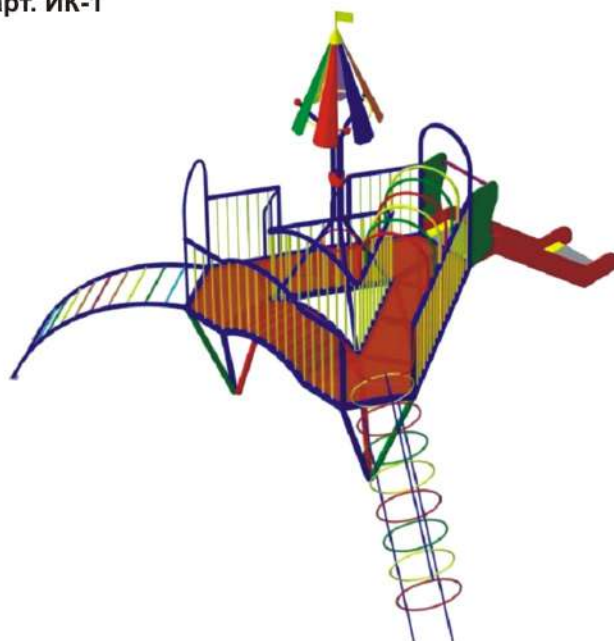

**Компания “Корсар”
- надёжная история с 1995 года!**

“ДЕТСТВО”

Высота: 2620 мм
Длина: 5500 мм
Ширина: 6000 мм

арт. ИК-1

арт. ИК-3

“ЭВЕРЕСТ”

Высота: 3700 мм
Длина: 6500 мм
Ширина: 5800 мм

“БУРАТИНО”