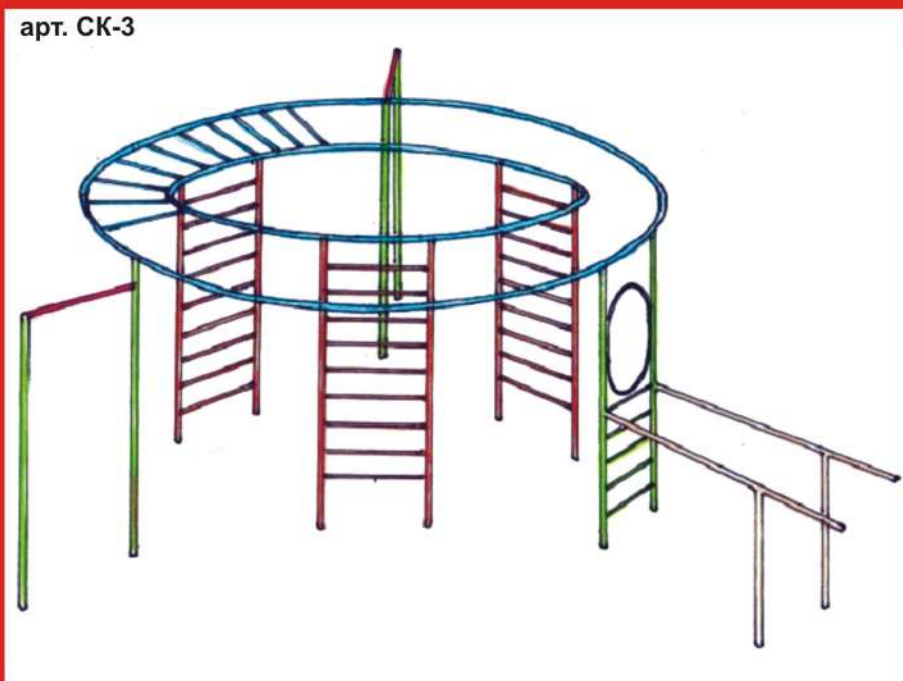

Высота: 3000 мм
Длина: 4600 мм
Ширина: 2800 мм

“МАЛЫЙ”

Высота: 3000 мм
Длина: 3900 мм
Ширина: 1600 мм

арт. ИКМ-1

арт. СК-5

СПОРТИВНЫЙ КОМПЛЕКС

Высота: 2300 мм
Длина: 2500 мм
Ширина: 1400 мм

СПОРТИВНЫЙ КОМПЛЕКС

Высота: 2520 мм
Длина: 7500 мм
Ширина: 6700 мм

арт. СК-3

арт. СК-1

СПОРТИВНЫЙ КОМПЛЕКС

Высота: 1900 мм
Длина: 2040 мм
Ширина: 650 мм

СПОРТИВНЫЙ КОМПЛЕКС

Высота: 2400 мм
Длина: 3700 мм
Ширина: 2900 мм

арт. СК-4