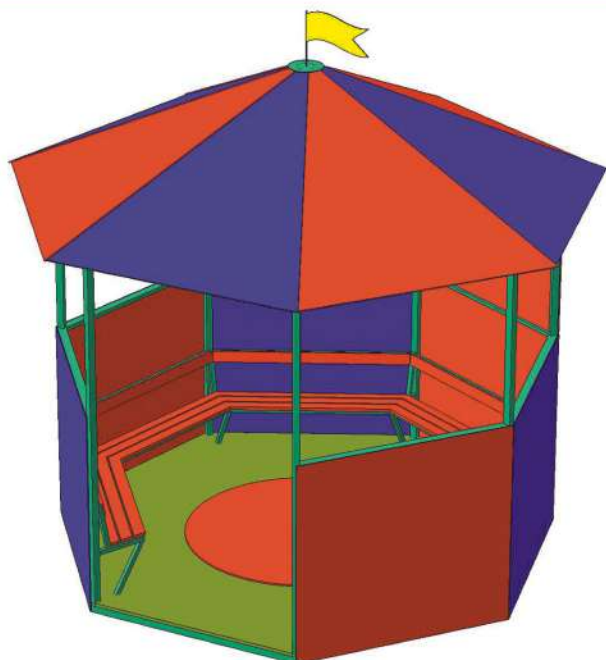

Высота: 230 мм
Длина: 1500 мм
Ширина: 1500 мм

ГРИБОК

Высота: 2500 мм
Длина: 1300 мм
Ширина: 1300 мм

арт. МФ-20.2

арт. МФ-38

БЕСЕДКА “ЦИРК”

Высота: 3300 мм
Длина: 3500 мм
Ширина: 3400 мм

ГРИБОК “СЕМИЦВЕТИК”