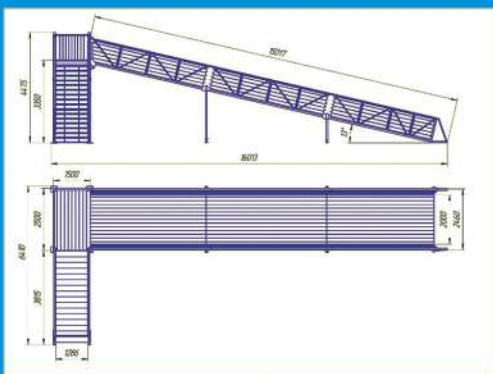

Компания “Корсар” - надёжная история с 1995 года!

ГОРКА РАЗБОРНАЯ “СНЕЖИНКА” (малая)

Общая высота: 2700 мм
Общая ширина: 3000 мм
Общая длина: 7500 мм
Высота бортов: 500 мм
Ширина ската: 1500 мм

ГОРКА РАЗБОРНАЯ “МЕТЕЛЬ”

Общая высота: 4500 мм
Общая ширина: 6400 мм
Общая длина: 16000 мм
Высота бортов: 1000 мм
Ширина ската: 2000 мм

ГОРКА РАЗБОРНАЯ “ВЬЮГА”

Общая высота: 4100 мм
Общая ширина: 3200 мм
Общая длина: 13200 мм
Высота бортов: 500 мм
Ширина ската: 2000 мм

КАРКАС СВЕТОВОЙ ФИГУРЫ “КРУЖЕВА”

Общая высота: 4100 мм
Общая ширина: 400 мм
Общая длина: 6300 мм

6 СВЕТАЩАЯСЯ АРКИ

ОГРАЖДЕНИЕ ДЛЯ СНЕЖНОГО ГОРОДКА, ЛЕДОВОГО КАТКА

Общая высота: 2000 мм
Ширина секции: 4500 мм