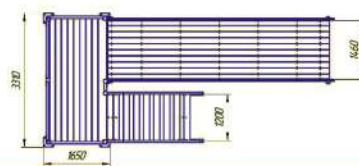

Компания “Корсар” - надёжная история с 1995 года!

ГОРКА РАЗБОРНАЯ “СНЕЖИНКА” (малая)

Общая высота: 2700 мм
Общая ширина: 3000 мм
Общая длина: 7500 мм
Высота бортов: 500 мм
Ширина ската: 1500 мм

ГОРКА РАЗБОРНАЯ “МЕТЕЛЬ”

Общая высота: 4500 мм
Общая ширина: 6400 мм
Общая длина: 16000 мм
Высота бортов: 1000 мм
Ширина ската: 2000 мм

ГОРКА РАЗБОРНАЯ “ВЬЮГА”

Общая высота: 4100 мм
Общая ширина: 3200 мм
Общая длина: 13200 мм
Высота бортов: 500 мм
Ширина ската: 2000 мм