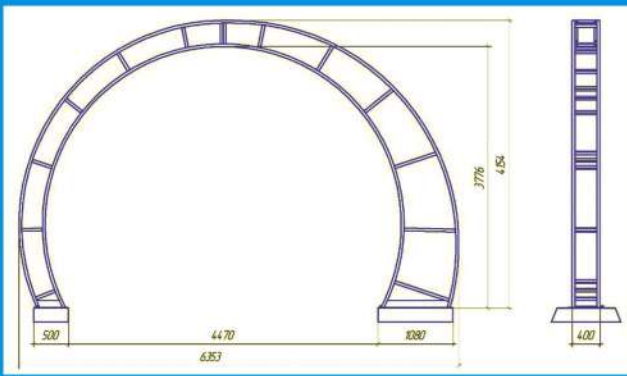

Компания “Корсар” - надёжная история с 1995 года!

ГОРКА РАЗБОРНАЯ “СНЕЖИНКА” (малая)

Общая высота: 2700 мм
Общая ширина: 3000 мм
Общая длина: 7500 мм
Высота бортов: 500 мм
Ширина ската: 1500 мм

ГОРКА РАЗБОРНАЯ “МЕТЕЛЬ”

Общая высота: 4500 мм
Общая ширина: 6400 мм
Общая длина: 16000 мм
Высота бортов: 1000 мм
Ширина ската: 2000 мм

ГОРКА РАЗБОРНАЯ “ВЬЮГА”

Общая высота: 4100 мм
Общая ширина: 3200 мм
Общая длина: 13200 мм
Высота бортов: 500 мм
Ширина ската: 2000 мм

КАРКАС СВЕТОВОЙ ФИГУРЫ “КРУЖЕВА”

Общая высота: 4100 мм
Общая ширина: 400 мм
Общая длина: 6300 мм

6 СВЕТАЩАЯСЯ АРКИ

ОГРАЖДЕНИЕ ДЛЯ СНЕЖНОГО ГОРОДКА, ЛЕДОВОГО КАТКА

Общая высота: 2000 мм
Ширина секции: 4500 мм

КАЧАЛКИ "ПОДВЕСКИ"

Габариты: 3500*3500*2350 мм

КАРКАС СВЕТОВОЙ ФИГУРЫ “ОЛЕНИ”

9 КАРКАСЫ СВЕТОВЫХ ФИГУР

КАРКАС СВЕТОВОЙ ФИГУРЫ “ПОДАРОК”

КАРКАСЫ СВЕТОВЫХ ФИГУР

КАРКАС СВЕТОВОЙ ФИГУРЫ “НОВОГОДНИЙ ШАР”

Общая высота: 1100 мм
Диаметр: 1000 мм