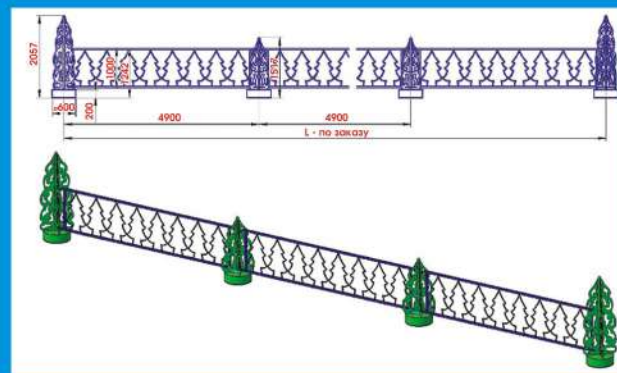

Общая высота: 4500 мм
Общая ширина: 6400 мм
Общая длина: 16000 мм
Высота бортов: 1000 мм
Ширина ската: 2000 мм

ГОРКА РАЗБОРНАЯ “ВЬЮГА”

Общая высота: 4100 мм
Общая ширина: 3200 мм
Общая длина: 13200 мм
Высота бортов: 500 мм
Ширина ската: 2000 мм

КАРКАС СВЕТОВОЙ ФИГУРЫ “КРУЖЕВА”

Общая высота: 4100 мм
Общая ширина: 400 мм
Общая длина: 6300 мм

6 СВЕТАЩАЯСЯ АРКИ

ОГРАЖДЕНИЕ ДЛЯ СНЕЖНОГО ГОРОДКА, ЛЕДОВОГО КАТКА

Общая высота: 2000 мм
Ширина секции: 4500 мм