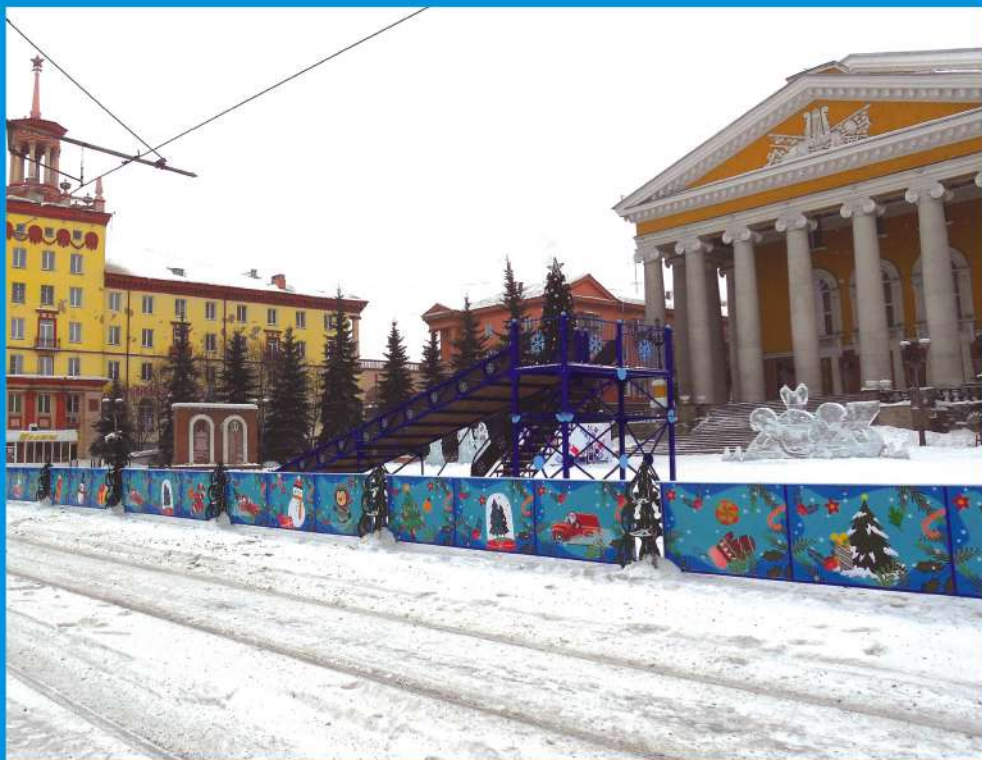

КАРКАС СВЕТОВОЙ ФИГУРЫ “КРУЖЕВА”

Общая высота: 4100 мм
Общая ширина: 400 мм
Общая длина: 6300 мм

6 СВЕТАЩАЯСЯ АРКИ

ОГРАЖДЕНИЕ ДЛЯ СНЕЖНОГО ГОРОДКА, ЛЕДОВОГО КАТКА

Общая высота: 2000 мм
Ширина секции: 4500 мм