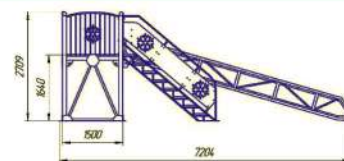

Компания “Корсар” - надёжная история с 1995 года!

ГОРКА РАЗБОРНАЯ “СНЕЖИНКА” (малая)

Общая высота: 2700 мм
Общая ширина: 3000 мм
Общая длина: 7500 мм
Высота бортов: 500 мм
Ширина ската: 1500 мм

ГОРКА РАЗБОРНАЯ “МЕТЕЛЬ”

Общая высота: 4500 мм
Общая ширина: 6400 мм
Общая длина: 16000 мм
Высота бортов: 1000 мм
Ширина ската: 2000 мм

ГОРКА РАЗБОРНАЯ “ВЬЮГА”

Общая высота: 4100 мм
Общая ширина: 3200 мм
Общая длина: 13200 мм
Высота бортов: 500 мм
Ширина ската: 2000 мм