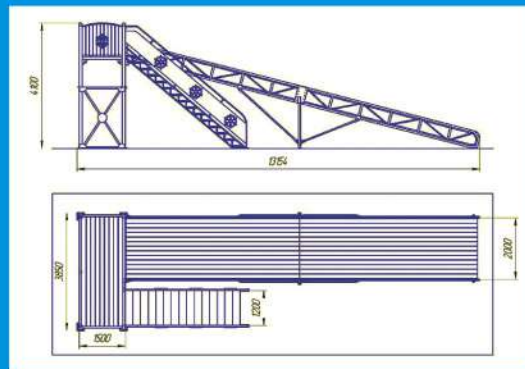

Компания “Корсар” - надёжная история с 1995 года!

ГОРКА РАЗБОРНАЯ “СНЕЖИНКА” (малая)

Общая высота: 2700 мм
Общая ширина: 3000 мм
Общая длина: 7500 мм
Высота бортов: 500 мм
Ширина ската: 1500 мм

ГОРКА РАЗБОРНАЯ “МЕТЕЛЬ”

Общая высота: 4500 мм
Общая ширина: 6400 мм
Общая длина: 16000 мм
Высота бортов: 1000 мм
Ширина ската: 2000 мм

ГОРКА РАЗБОРНАЯ “ВЬЮГА”

Общая высота: 4100 мм
Общая ширина: 3200 мм
Общая длина: 13200 мм
Высота бортов: 500 мм
Ширина ската: 2000 мм

КАРКАС СВЕТОВОЙ ФИГУРЫ “КРУЖЕВА”

Общая высота: 4100 мм
Общая ширина: 400 мм
Общая длина: 6300 мм

6 СВЕТАЩАЯСЯ АРКИ

ОГРАЖДЕНИЕ ДЛЯ СНЕЖНОГО ГОРОДКА, ЛЕДОВОГО КАТКА

Общая высота: 2000 мм
Ширина секции: 4500 мм